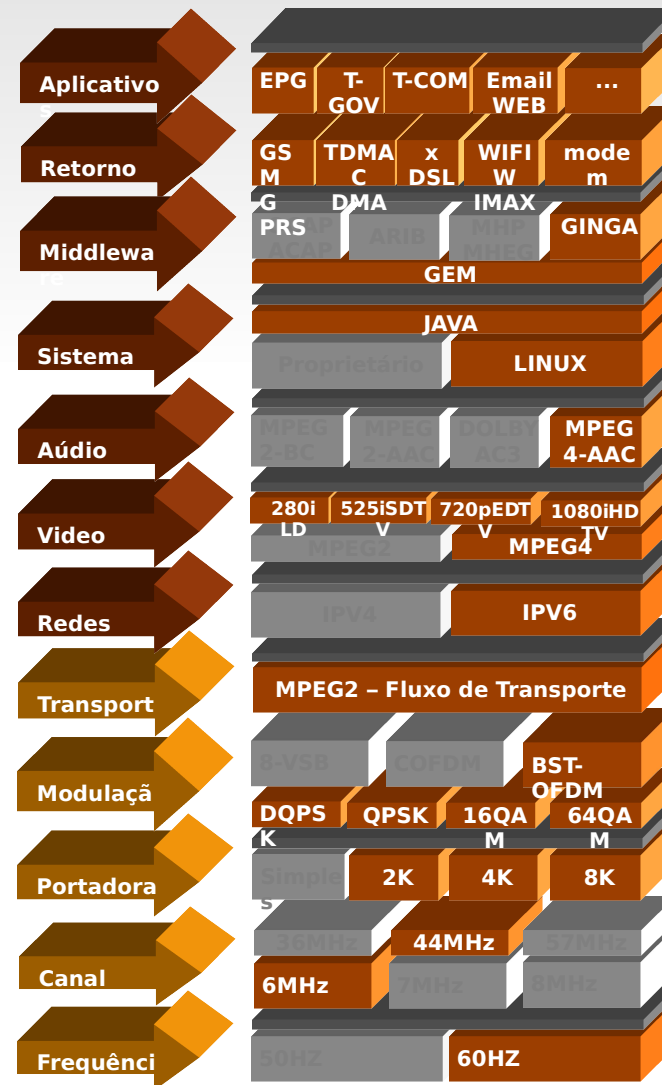

Qual o melhor?

:-/

Que tal fazermos o nosso?

:-D

Plataforma de TVDI + Internet

Protocolos

Plataforma de TVDI + Internet

A Caixa

Display
Com ou sem
receptor
integrado

**Receptor ou
Conversor**
= Set-top
box

A Caixa

USB Dongle 1-Seg

PSP e DS - 1 Seg

imagem ilustrativa - Aparelho PSP não acompanha o produto

Celulares 1-Seg

Protocolos