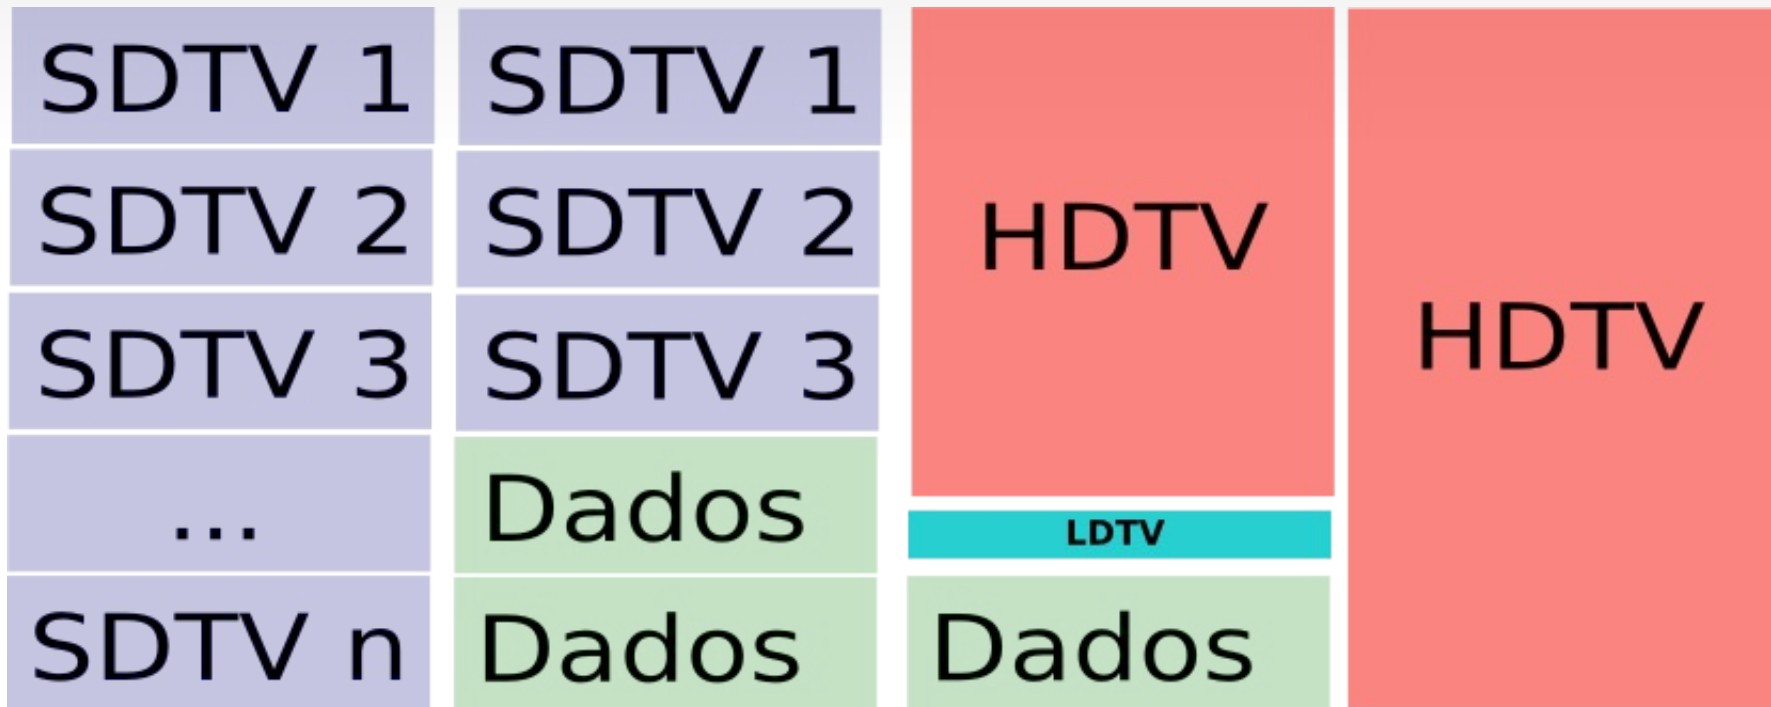

Menu Principal

LG

O Canal

- **Largura**
 - **6MHz**
- **Análogo**
 - Tudo para o vídeo e o áudio em resolução padrão(SDTV)

SDTV

0 Canal

- **Digital**

- **29,162 Mbps**