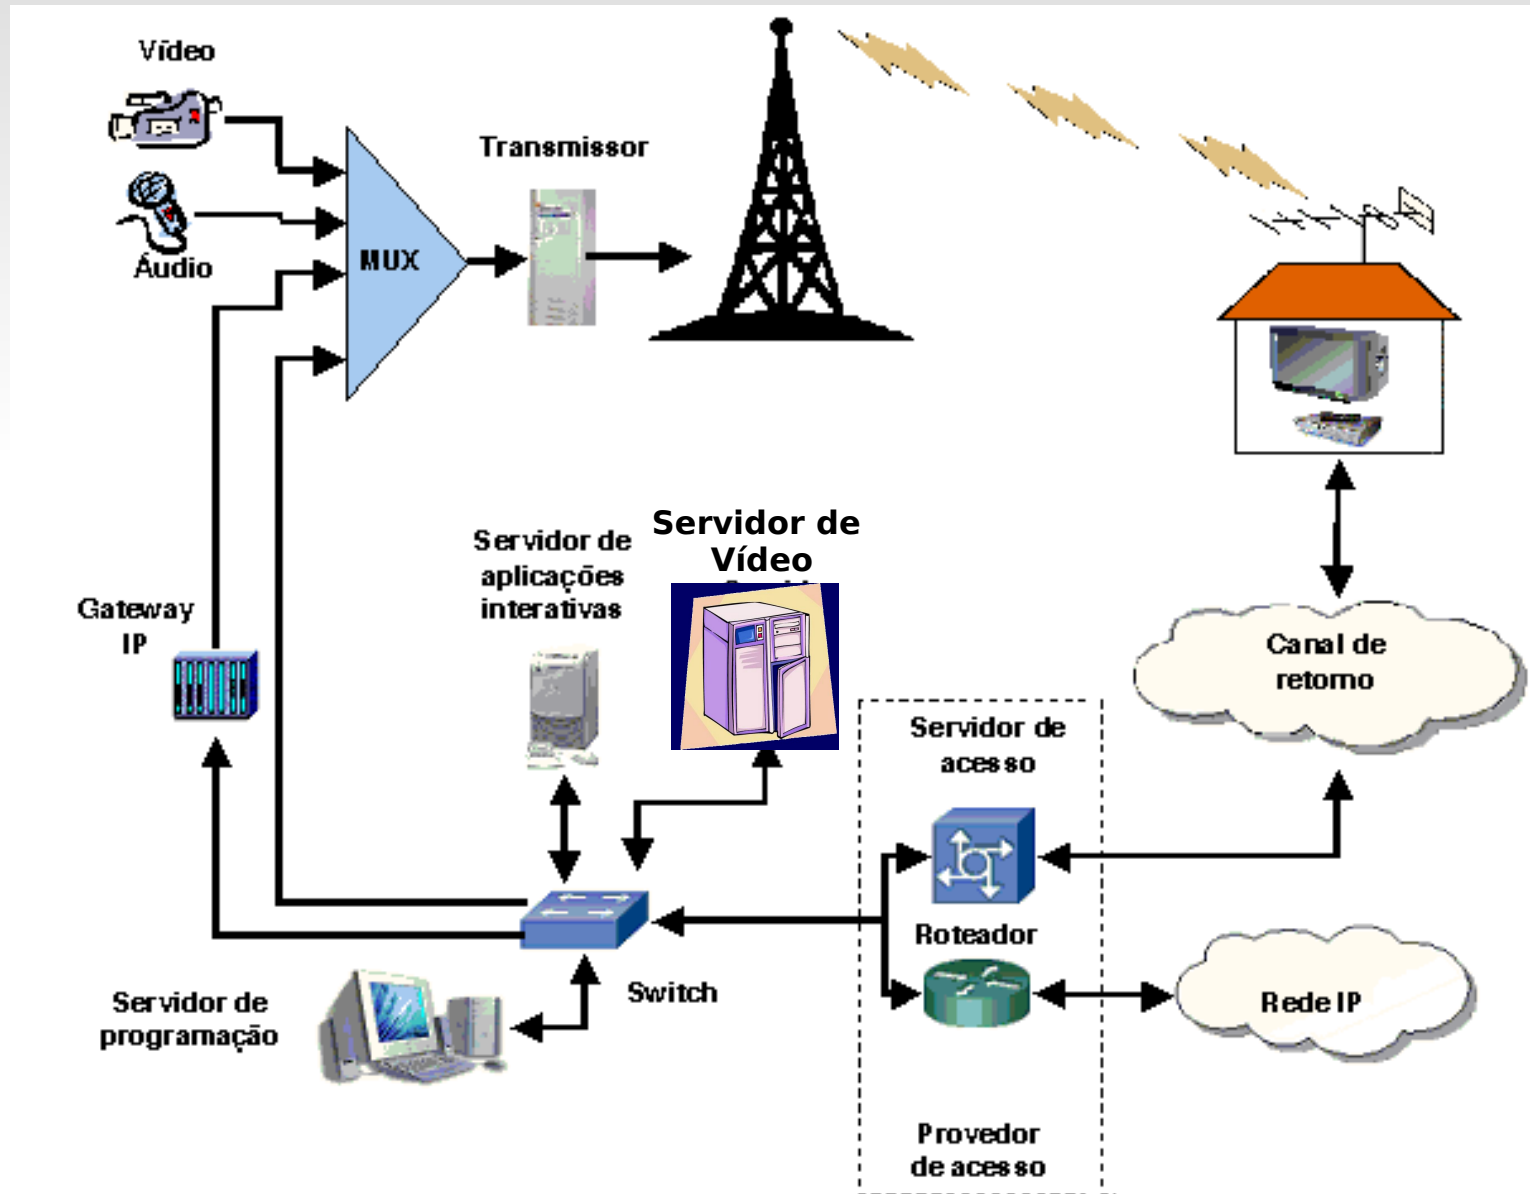

Plataforma de TVDI + Internet