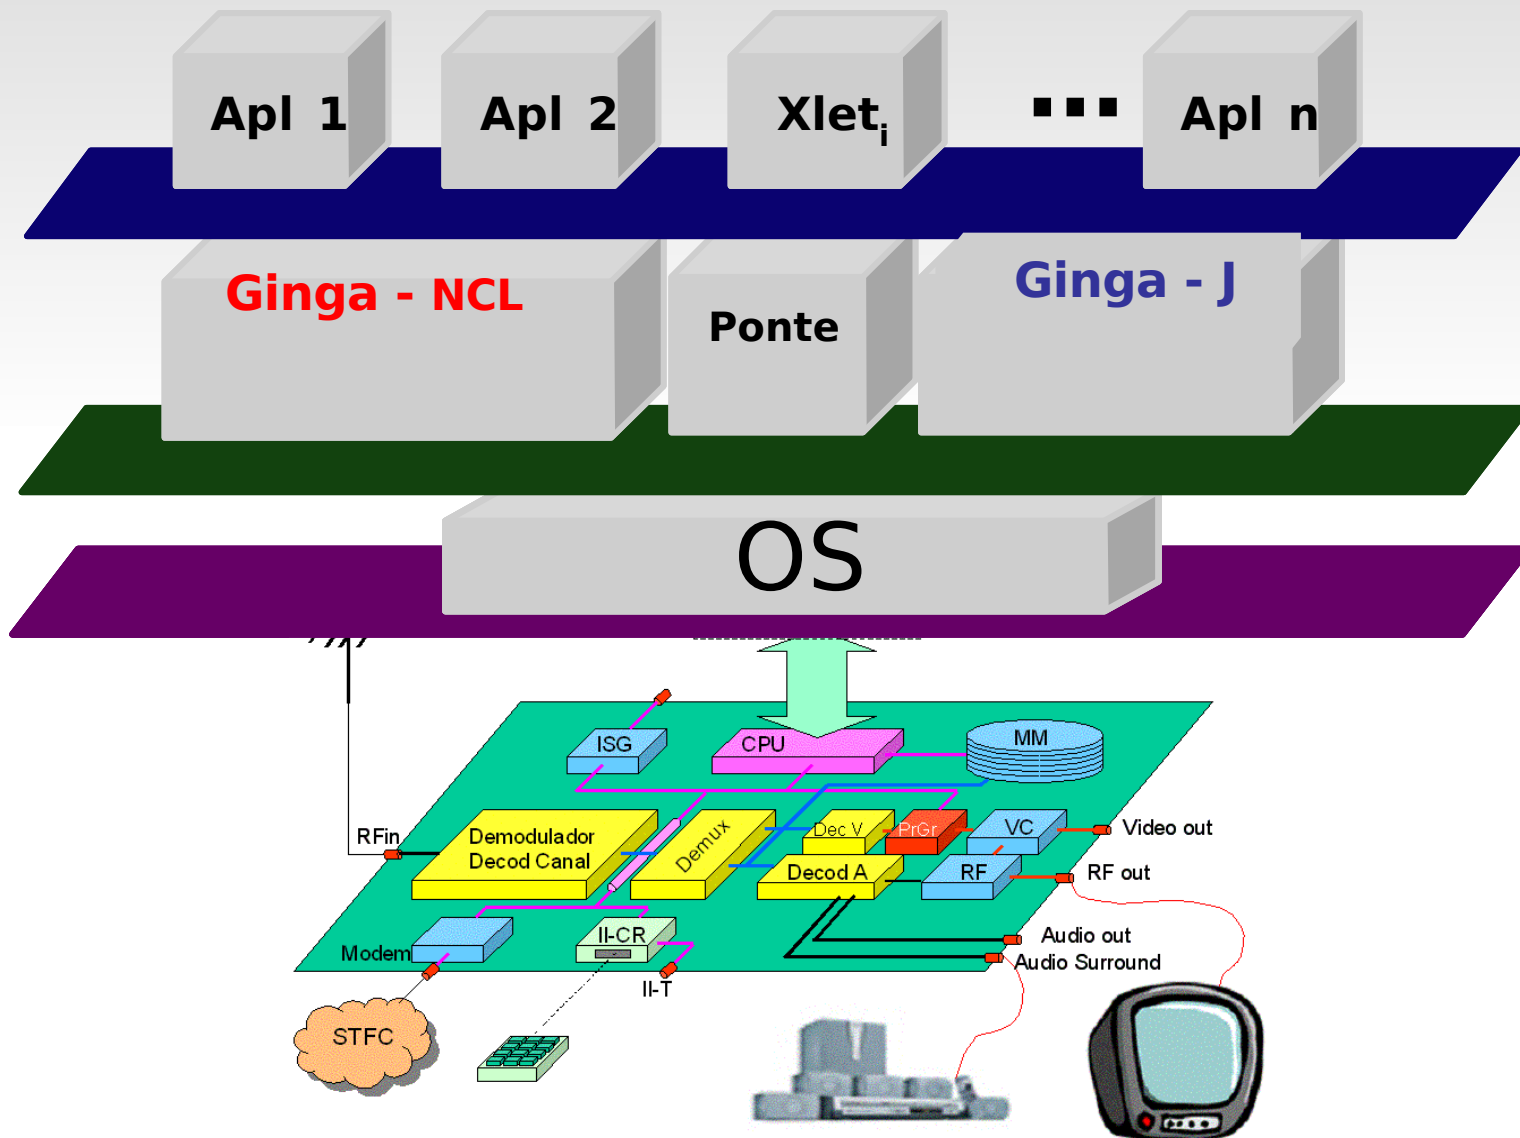

Display
Com ou sem
receptor
integrado

**Receptor ou
Conversor**
= Set-top
box

A Caixa

USB Dongle 1-Seg

PSP e DS - 1 Seg

imagem ilustrativa - Aparelho PSP não acompanha o produto

Celulares 1-Seg

Protocolos

Ginga

Aplicações de TVDI

- Como construir ?
 - Aplicações NCL (Ginga-NCL)
 - Aplicações em Java (Ginga-J)

middleware

Ginga-ncl

TV Interativa se faz com Ginga!

Linguagem NCL

- Licença
 - Duplo licenciamento
 - GPL
 - Licença comercial

Linguagem NCL

- Dividida em 4 módulos
 - APIs XHTML
 - CSS
 - DOM
 - javascript
 - API NCL
 - API NCL-LUA
 - API NCL-JAVA

Linguagem NCL

- Estrutura
- Sincronizando nós de mídia
- Interação com o usuário
- Redimensionando regiões
- Adaptação do comportamento do programa