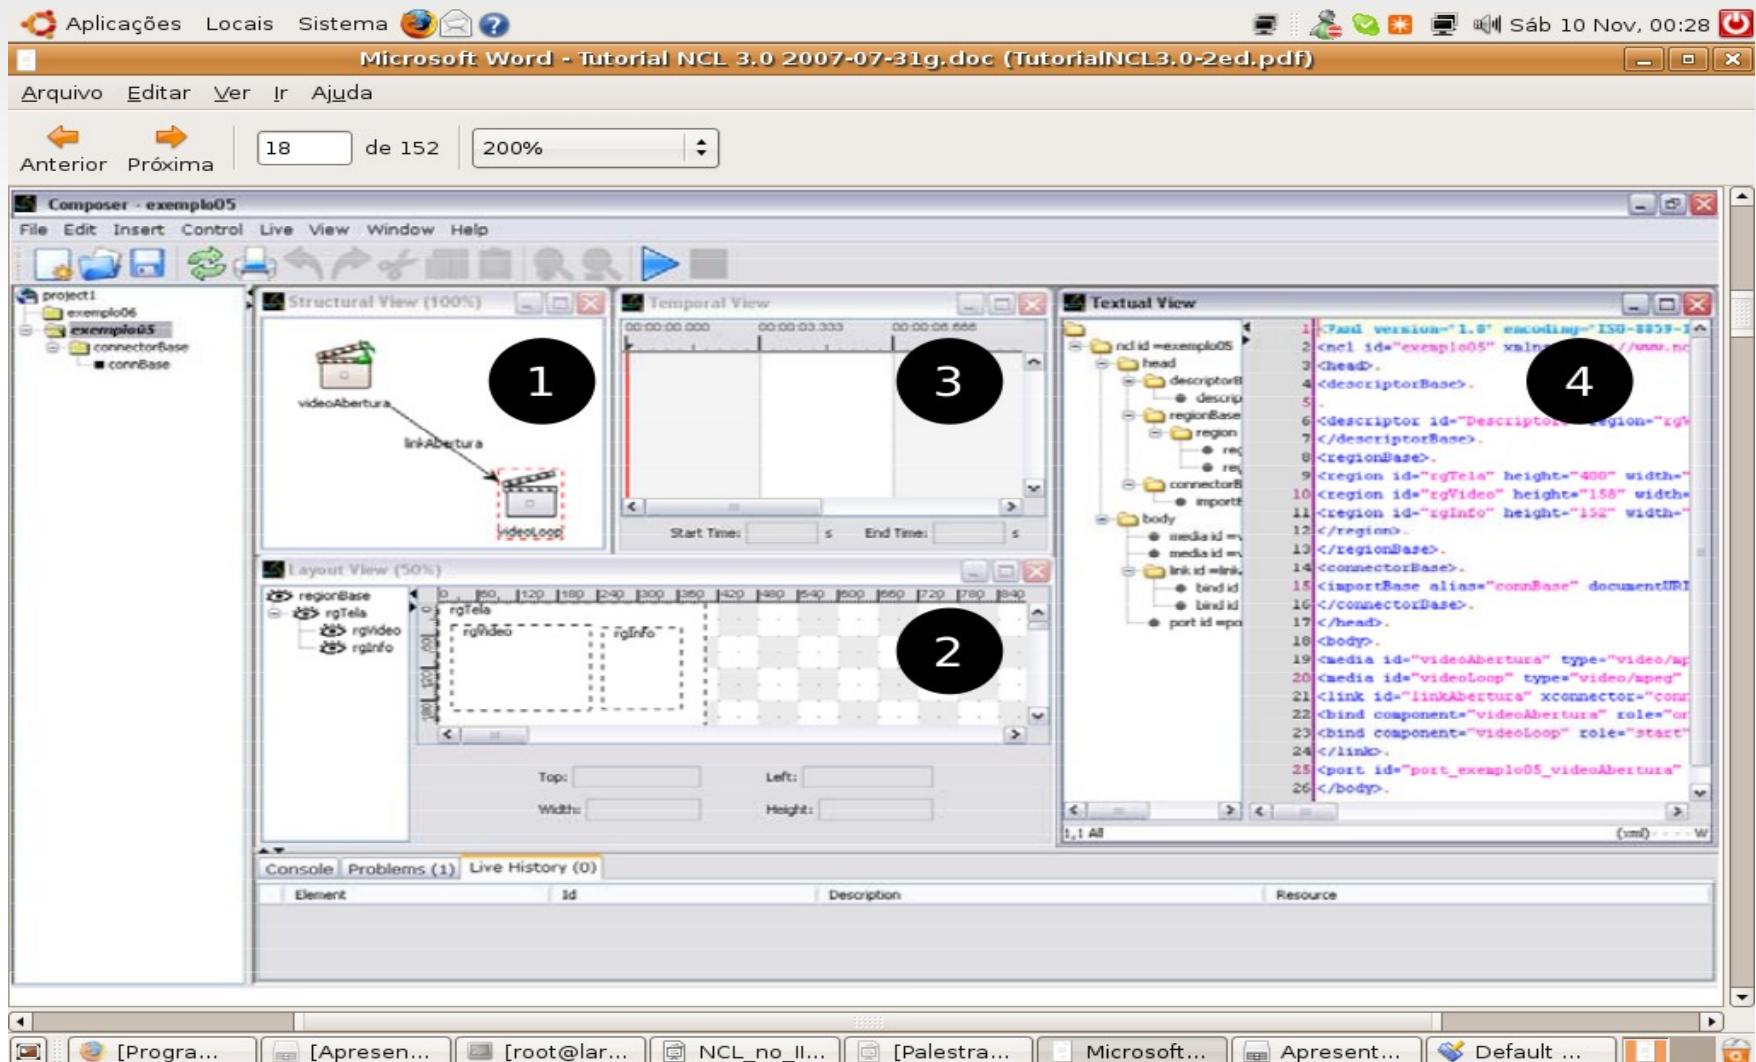

Ferramenta Compose

- Ferramenta de autoria hipermídia