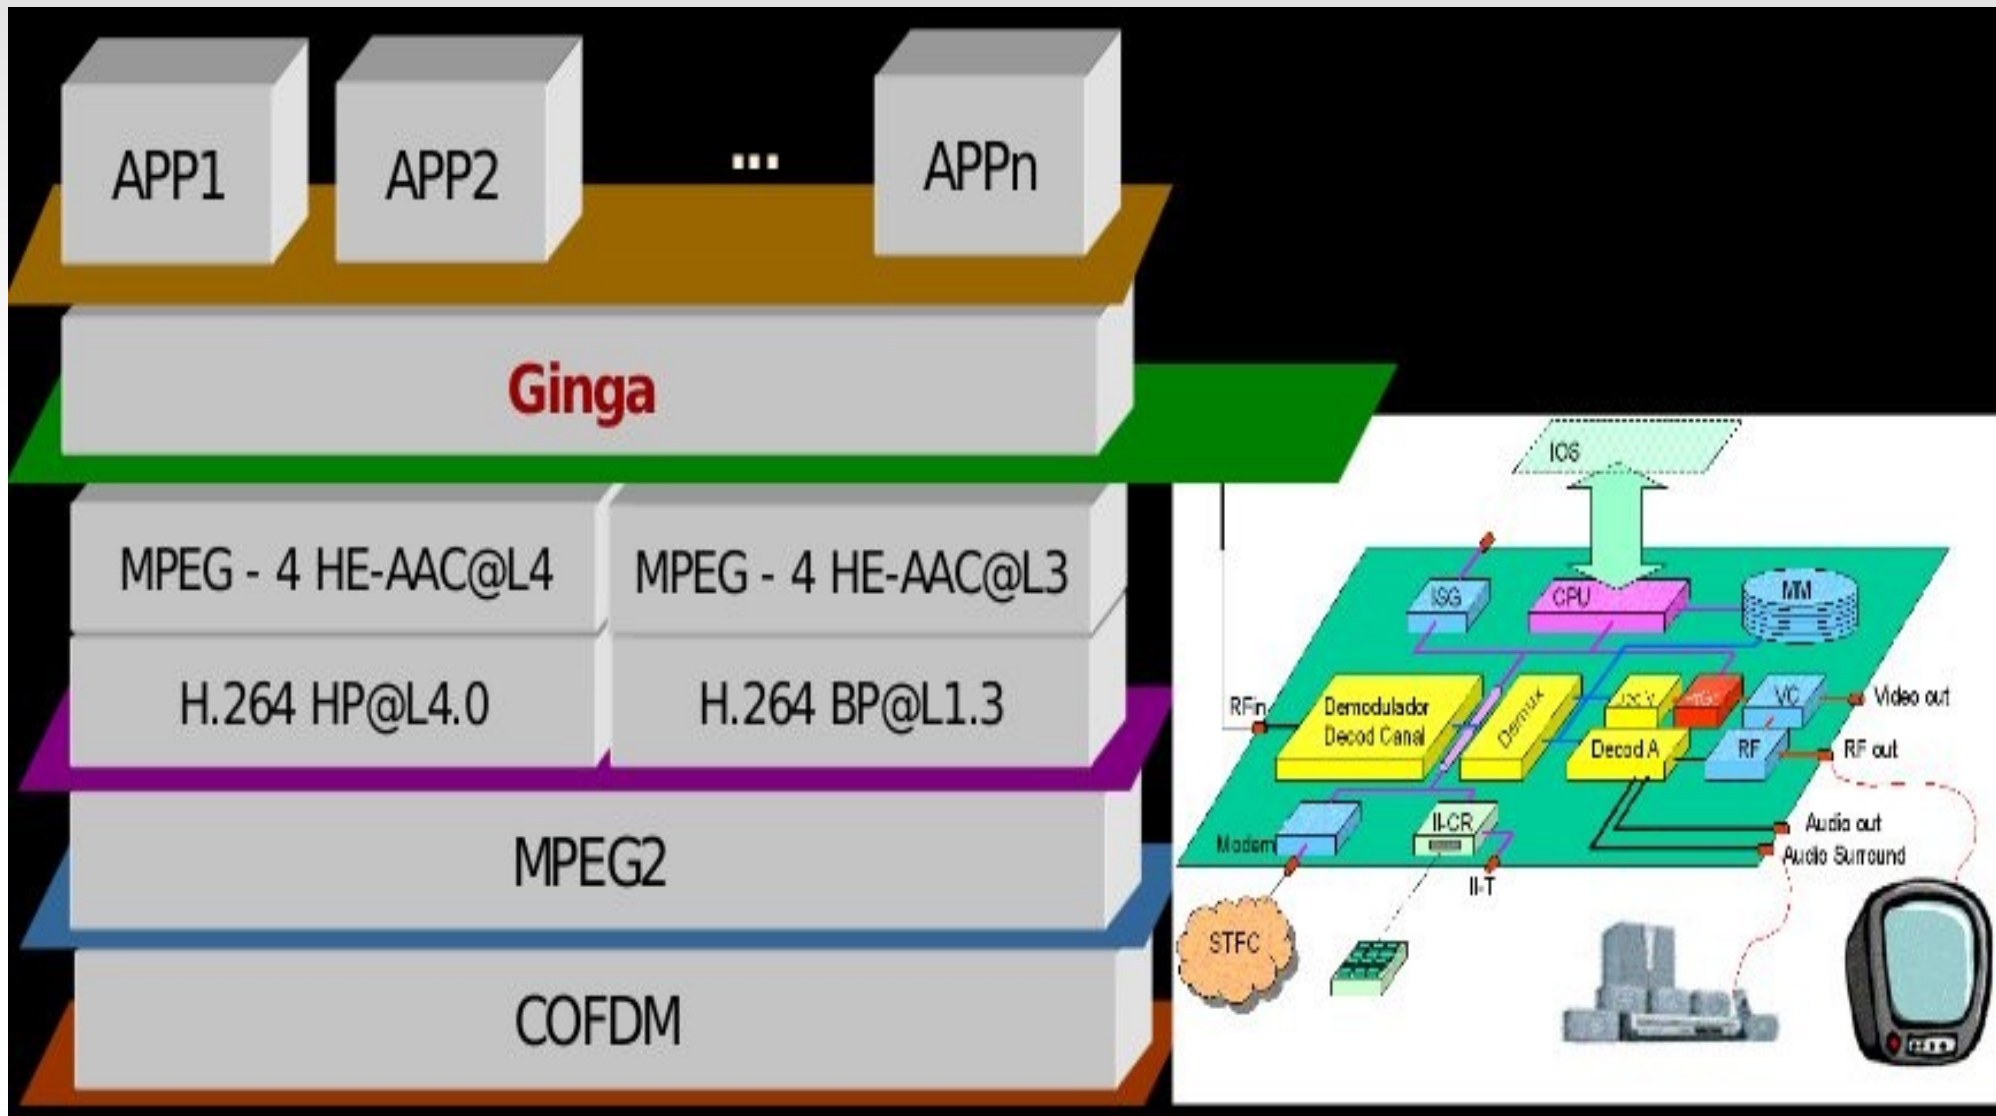

Display
Com ou sem
receptor
integrado

**Receptor ou
Conversor**
= Set-top
box

A Caixa

USB Dongle 1-Seg

PSP e DS - 1 Seg

imagem ilustrativa - Aparelho PSP não acompanha o produto

Celulares 1-Seg

Protocolos

Ginga

Aplicações de TVDI

- Como construir ?
 - Aplicações NCL (Ginga-NCL)
 - Aplicações em Java (Ginga-J)

middleware

Ginga-ncl

TV Interativa se faz com Ginga!

Linguagem NCL

- Licença
 - Duplo licenciamento
 - GPL
 - Licença comercial