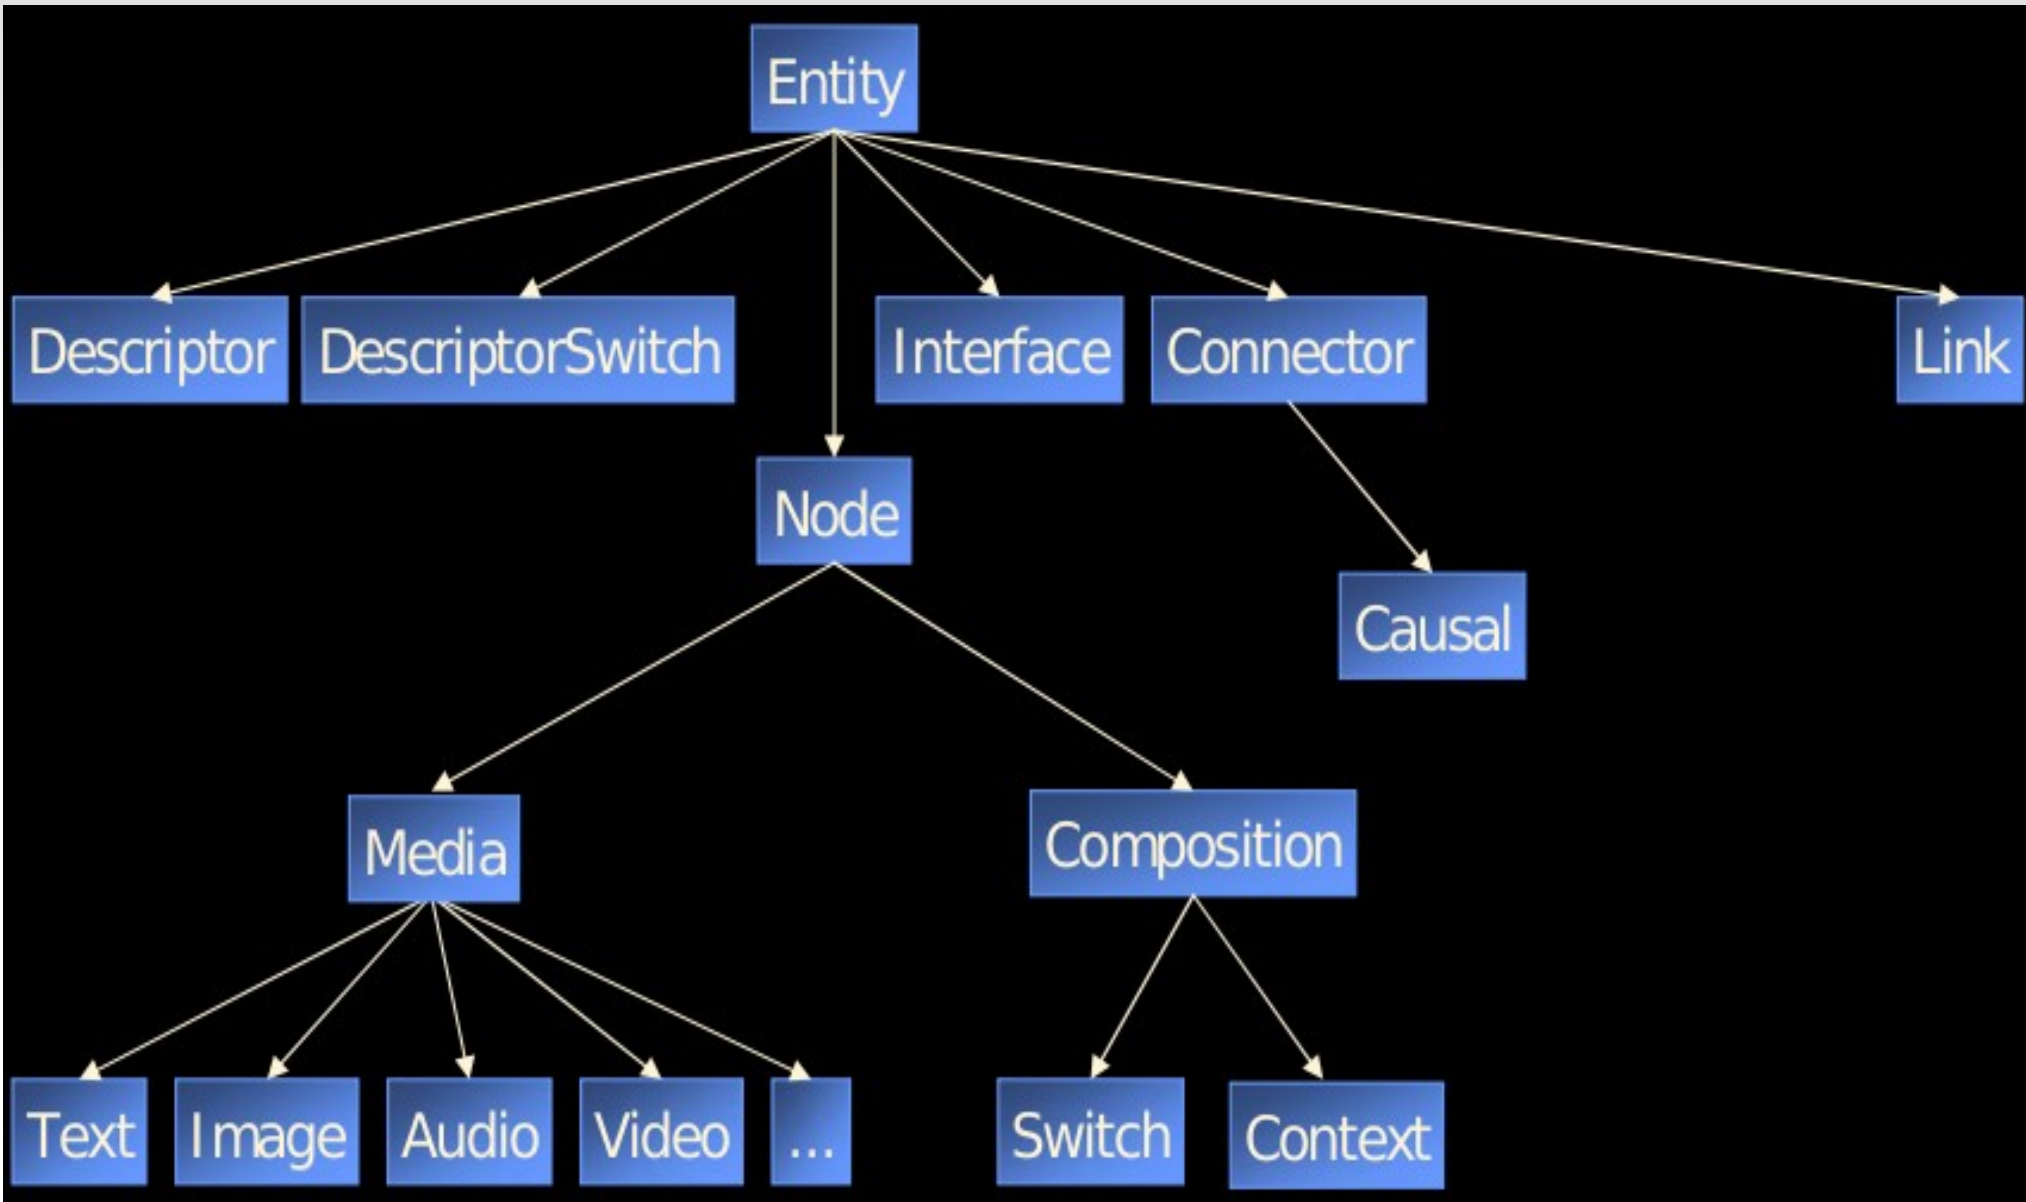

O que ?

Onde ?

Como ?

Quando ?

Estrutura do Documento .ncl

```
<?xml version="1.0" encoding="ISO-8859-1" ?>
<ncl id="exemplo01" xmlns="http://www.ncl.org.br/NCL3.0/EDTVProfile">
  <head>
    <regionBase>
      ...
    </regionBase>
    <descriptorBase>
      ...
    </descriptorBase>
  </head>
  <body>
    ...
  </body>
</ncl>
```

Exemplos

Modelo Conceitual

Player NCL

- **Definição**

- O formatador de programas escritos em NCL é como um programa do tipo media player, geralmente embarcado em um terminal de acesso ou em uma televisão, e com o qual o usuário pode interagir através de um controle remoto.