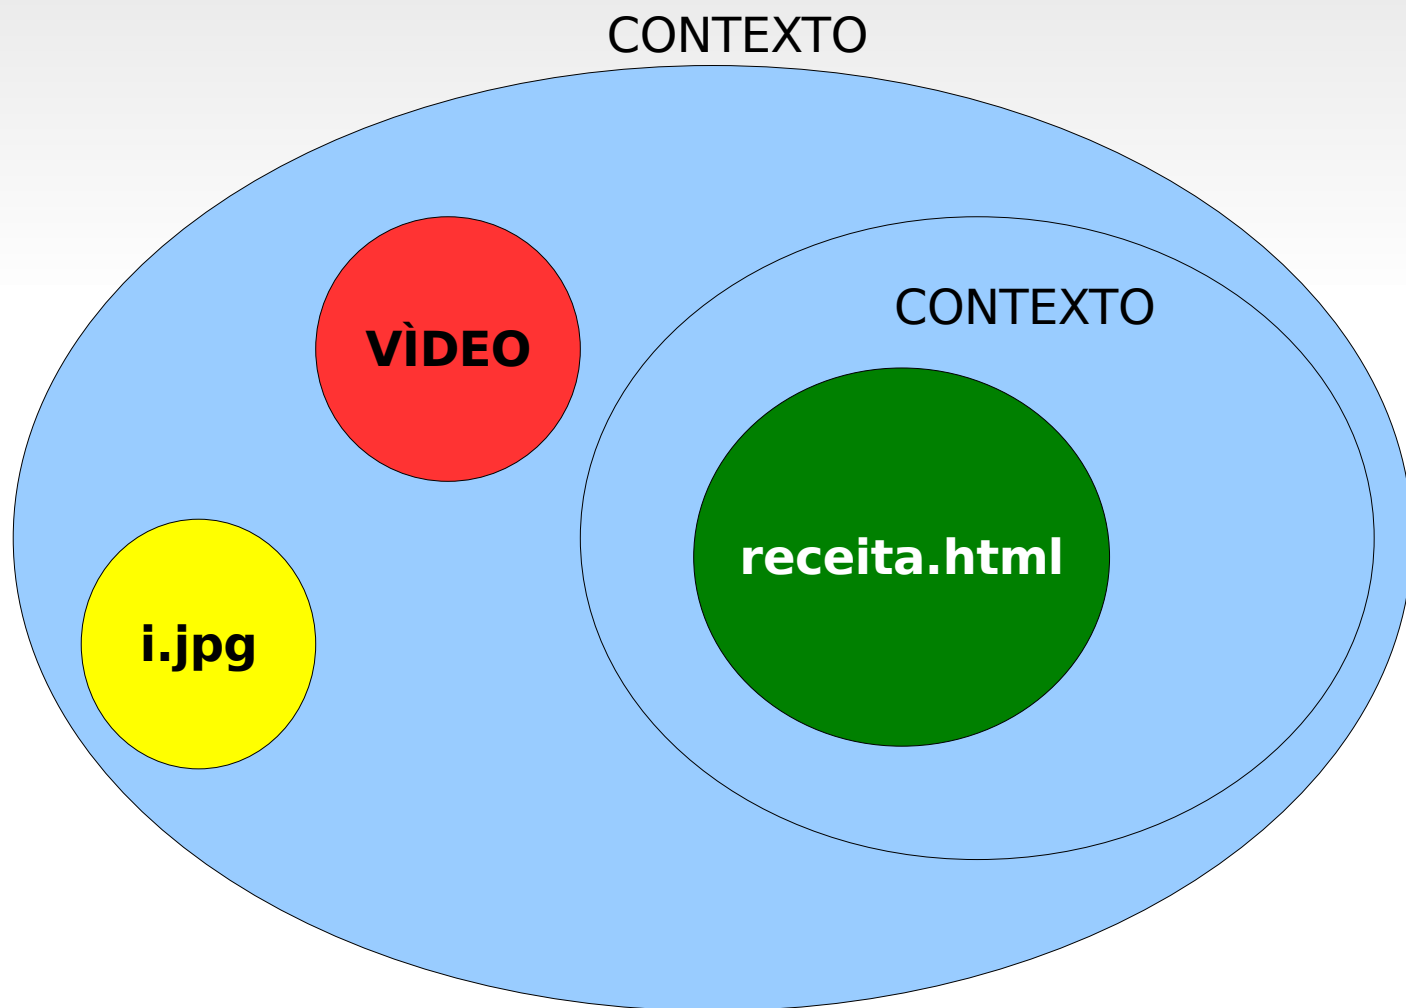

Linguagem NCL

- Estrutura
 - O que?
 - Nós de Mídia
 - Onde ?
 - Região da tela onde irá tocar
 - Como ?
 - Características como volume, transparencia, etc
 - Quando ?
 - Em que momento ele irá tocar?

O que ?

MEDIA

- Nós de Mídias

AUDIO

VIDEO

IMAGEM

TEXTO

O que ?

O que ?

Exemplos

Modelo Conceitual

Player NCL

- **Definição**

- O formatador de programas escritos em NCL é como um programa do tipo media player, geralmente embarcado em um terminal de acesso ou em uma televisão, e com o qual o usuário pode interagir através de um controle remoto.